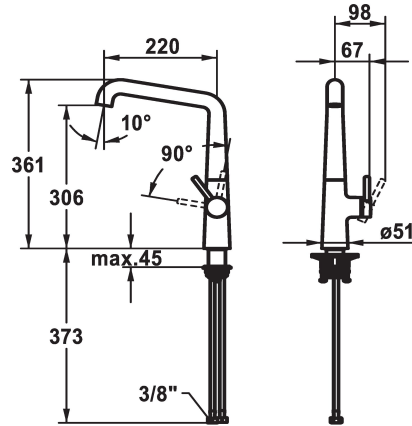

KWC KIO Lever mixer - Kitchen

Modell-Linie: KIO | 10.481.012.176FL
Kranen | Eengreepkranen

KWC-No.

125199
chrom, A 220, flexibele aansluitslangen

125200
matt black, A 220, flexible connection hoses

125201
decor steel, A 220, flexible connection hoses

Kleurcode

F000

F176

F127

- * Eengreepsmengkraan
- * Positionering van de hendel alleen rechts mogelijk
- Veiligheid voor kinderen: koud water bij hendelpositie naar voren
- * afstand wand tot hart tafelboring min. 26 mm
- * Draaibare uitloop 150°, uitbreidbaar tot 360°
- Neoperl® Caché® laminar
- * OptimalSpace - Royale was- en werkomgeving
- * KWC patroon M 35 S

- met keramische-schijventechniek
- debiet en temperatuur traploos instelbaar
- * Flexibele aansluitslangen 3/4"
- * QuickInstallation - Bevestiging met draadfitting met borgschroeven
- * Tafelboring ø35 mm
- * Apart bestellen (optie of indien nodig):
- Zwenkbeperking 120°, Z.538.320

Technical Data

Doorstroomhoeveelheid
schroefverbindingen
uitloop
Bediening
Kleurcode
Type installatie
Kraan type
bouwworm
Afmeting hoogte
geluidsklasse
Projectie A
Energielabel
Afmetingen wateruitlaat

11 l/min (3 bar)
Flexible_Anschluss-schläuche
schwenkbar
seitenbedient
F176
Standmontage
01
L-Auslauf
361
yes
A220
B
306