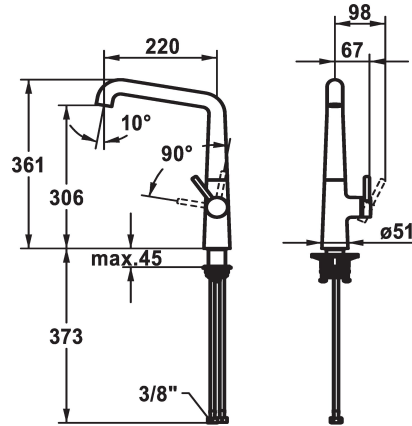

KWC KIO Lever mixer - Kitchen

Modell-Linie: KIO | 10.481.012.176FL
Kranen | Eengreepkranen

KWC-No.

125199
chromom, A 220, flexibele aansluitslangen

125200
matt black, A 220, flexible connection hoses

125201
decor steel, A 220, flexible connection hoses

Kleurcode

chromeline

matt black

decor steel

* Eengreepsmengkraan

* Positionering van de hendel alleen rechts mogelijk

- Veiligheid voor kinderen: koud water bij hendelpositie naar voren

* afstand wand tot hart tafelboring min. 26 mm

* Flexibele aansluitslangen 3/8"

* QuickInstallation - Bevestiging met draadfitting met borgschroeven

* Tafelboring ø35 mm

* Apart bestellen (optie of indien nodig):

- Zwenkbevestiging 120°, Z.538.320

Technical Data

Afmetingen wateruitlaat

306

Materiaal

MESSING

Reserve onderdelen

KWC KIO
Lever mixer - Kitchen

Modell-Linie: KIO | 10.481.012.176FL
Kranen | Eengreepkranen

Cartouche M 35