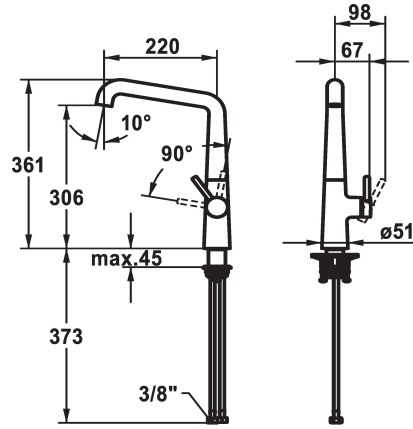

KWC KIO Mitigeur à levier - Cuisine

Modell-Linie: KIO | 10.481.012.127FL
Robinetteries | Robinets à monocommande

KWC-No.

125199
chromeline, A 220, raccords flexibles

125200
matt black, A 220, raccords flexibles

125201
decor steel, A 220, raccords flexibles

Code couleur

chromeline

matt black

decor steel

- * Mitigeur à levier
- * Position du levier possible à droite uniquement
- sécurité pour les enfants: eau froide en position avant
- * Distance mur au centre du perçage dans table min. 26 mm
- * Bec orientable 150°, extensible à 360°
- Neoperl® Caché® jet laminaire
- * OptimalSpace - un espace de lavage ou de travail généreux
- * KWC cartouche M 35 S

- avec technique à disques céramique
- réglage de débit et de température continu
- * Raccords flexibles 3/8"
- * QuickInstallation - Fixation à l'aide de raccords filetés avec vis de blocage
- Perçage utile ø35 mm
- * À commander séparément (optionnel ou si nécessaire):
- Limitation de pivotement 120°; Z.538.320

Données techniques

| | |
|--------------------------------------|----------------------------------|
| Débit | 11 l/min (3 bar) |
| Raccord | tuyaux de raccordement flexibles |
| goulot | orientable |
| Commande | commande latérale |
| Code couleur | decor steel |
| Type d'installation | montage vertical |
| Type de robinet | 01 |
| forme de construction | L-goulot |
| Dimension de la hauteur | 361 |
| Groupe de bruit pour la robinetterie | yes |
| Projection A | A220 |
| Label énergétique | B |
| Dimension de la sortie d'eau | 306 |
| Matière | Laiton |