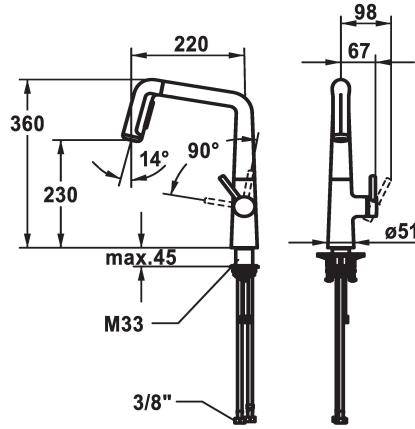

KWC KIO Hebelmischer - Küche

Modell-Linie: KIO | 10.481.002.000FL
Armaturen | Manuelle Armaturen

KWC-Nr.

125202
chromeline, A 220, flexible Anschlusschläuche

125203
matt black, A 220, flexible Anschlusschläuche

125204
decor steel, A 220, flexible Anschlusschläuche

Farbcode

chromeline

matt black

decor steel

- * Hebelmischer
- * Positionierung des Hebels nur rechts möglich
- Sicherheit für Kinder: Kaltwasser bei Hebelposition vorne
- * Abstand Wand zu Mitte Tischbohrung min. 26 mm
- * TouchProtect - Schutz vor Verbrennungen durch Zweischalenprinzip
- * Ausziehbare Umstellbrause
- ergonomische Auszugrichtung, Form und Handhabung
- SprayClean - aktive Kalkbeseitigung und schnelle Siebreinigung
- Neoperl® Perlator® laminar
- PowerClean - Siebstrahlmodus, mit Rückstellautomatik
- bis 500 mm ausziehbar
- Schlauchoberfläche passend zu Armatureoberfläche

- * Schlauchdurchführung, schwenkbar 150°, erweiterbar auf 360°
- * EasyLock - einfache Auszugbrausenrückführung
- * OptimalSpace - grosszügiger Wasch- / Arbeitsbereich
- * KWC Steuerpatrone M 35 S
- mit Keramikscheibentechnik
- Auslaufmenge und Temperatur stufenlos einstellbar
- * Flexible Anschlusschläuche 3/8"
- * QuickInstallation - Befestigung mit Gewindestutzen M33 x 1.5 mit Feststellschrauben
- Tischbohrung ø35 mm
- * Separat bestellen (optional oder falls erforderlich):
- Schwenkbegrenzung 120°; Z.538.320

Standmontage

Armaturtyp

Armatur

Bauform

L-Auslauf

Mass Höhe

360

Armaturengeräuschgruppe