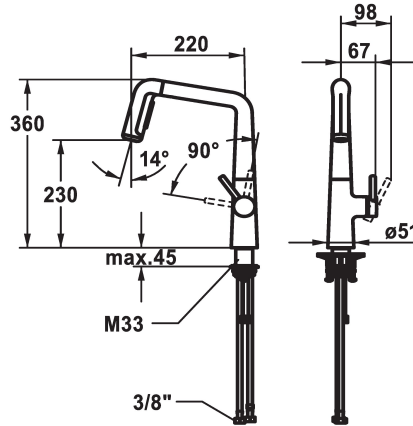

## KWC KIO Lever mixer - Kitchen

Modell-Linie: KIO | 10.481.002.000FL  
Kranen | Eengreepkranen

### KWC-No.

**125202**  
chromeline, A 220, flexible connection hoses

**125203**  
matt black, A 220, flexible connection hoses

**125204**  
decor steel, A 220, flexible connection hoses

### Kleurcode

chromeline

matt black

decor steel

- \* Eengreepsmengkraan
- \* Positionering van de hendel alleen rechts mogelijk
- Veiligheid voor kinderen: koud water bij hendelpositie naar voren
- \* afstand wand tot hart tafelboring min. 26 mm
- \* TouchProtect - mengkraanromp wordt niet heet
- \* Uittrekbare vaatdouche  
ergonomisch uittreksysteem, vorm en gebruik
- SprayClean - actieve kalkverwijdering en snelle reiniging van de zeef
- Neoperl® Perlator® laminar
- PowerClean - automatische terugschakeling
- tot 500 mm uittrekbaar
- slangoppervlak passend bij oppervlak van mengkraan

- \* Slangdoorvoer, draaibaar 150°, uitbreidbaar tot 360°
- \* EasyLock - Eenvoudig intrekken van de uittrekbare vaatdouche
- \* OptimalSpace - Royale was- en werkomgeving
- \* KWC patroon M 35 S
- met keramische-schijventechniek
- debiet en temperatuur traploos instelbaar
- \* Flexibele aansluitslangen 3/8"
- \* QuickInstallation - Bevestiging met draadfitting met borgschroeven
- \* Tafelboring ø35 mm
- \* Apart bestellen (optie of indien nodig):
- Zwenkbegrenzing 120°, Z.538.320