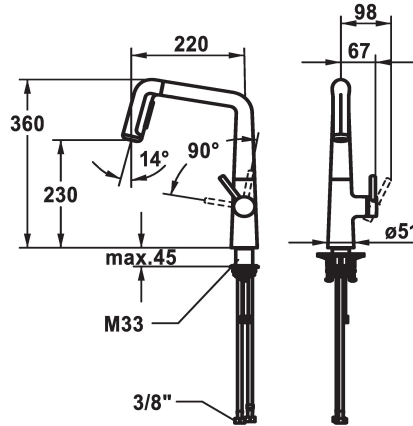

KWC KIO Hebelmischer - Küche

Modell-Linie: KIO | 10.481.002.176FL
Armaturen | Manuelle Armaturen

KWC-Nr.

125202
chromeline, A 220, flexible Anschlussschläuche

125203
matt black, A 220, flexible Anschlussschläuche

125204
decor steel, A 220, flexible Anschlussschläuche

Farbcode

chromeline

matt black

decor steel

- * Hebelmischer
- * Positionierung des Hebels nur rechts möglich
- Sicherheit für Kinder: Kaltwasser bei Hebelposition vorne
- * Abstand Wand zu Mitte Tischbohrung min. 26 mm
- * TouchProtect - Schutz vor Verbrennungen durch Zweischalenprinzip
- * Ausziehbare Umstellbrause
- ergonomische Auszugrichtung, Form und Handhabung
- SprayClean - aktive Kalkbeseitigung und schnelle Siebreinigung
- Neoperl® Perlator® laminar
- PowerClean - Siebstrahlmodus, mit Rückstellautomatik
- bis 500 mm ausziehbar

- * Schlauchdurchführung, schwenkbar 150°, erweiterbar auf 360°
- * EasyLock - einfache Auszugbrausenrückführung
- * OptimalSpace - grosszügiger Wasch- / Arbeitsbereich
- * KWC Steuerpatrone M 35 S
- mit Keramikscheibentechnik
- Auslaufmenge und Temperatur stufenlos einstellbar
- * Flexible Anschlussschläuche 3/8"
- * QuickInstallation - Befestigung mit Gewindestutzen M33 x 1.5 mit Feststellschrauben
- Tischbohrung ø35 mm
- * Separat bestellen (optional oder falls erforderlich):
- Schwenkbegrenzung 120°; Z.538.320

9 l/min (3 bar)
10 l/min (3 bar)
Flexible Anschlussschläuche
schwenkbar
seitenbedient
Auszugbrause
matt black
Standmontage
Armatur
L-Auslauf
360
yes
A 220
B
230
Messing

Ersatzteile

KWC KIO Hebelmischer - Küche