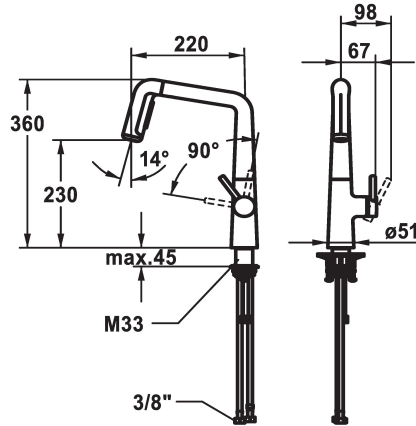

KWC KIO Lever mixer - Kitchen

Modell-Linie: KIO | 10.481.002.176FL
Kranen | Eengreepkranen

KWC-No.

125202
chromeline, A 220, flexible connection hoses

125203
matt black, A 220, flexible connection hoses

125204
decor steel, A 220, flexible connection hoses

Kleurcode

chromeline

matt black

decor steel

- * Eengreepsmengkraan
- * Positionering van de hendel alleen rechts mogelijk
- Veiligheid voor kinderen: koud water bij hendelpositie naar voren
- * afstand wand tot hart tafelboring min. 26 mm
- * TouchProtect - mengkraanromp wordt niet heet
- * Uittrekbare vaatdouche
ergonomisch uittreksysteem, vorm en gebruik
- SprayClean - actieve kalkverwijdering en snelle reiniging van de zeef
- Neoperl® Perlator® laminar
- PowerClean - automatische terugschakeling
- tot 500 mm uittrekbaar

- * Slangdoorvoer, draaibaar 150°, uitbreidbaar tot 360°
- * EasyLock - Eenvoudig intrekken van de uittrekbare vaatdouche
- * OptimalSpace - Royale was- en werkomgeving
- * KWC patroon M 35 S
- met keramische-schijventechniek
- debiet en temperatuur traploos instelbaar
- * Flexibele aansluitslangen 3/8"
- * QuickInstallation - Bevestiging met draadfitting met borgschroeven
- * Tafelboring ø35 mm
- * Apart bestellen (optie of indien nodig):
- Zwenkbe grenzing 120°, Z.538.320

Technical Data

Doorstroomhoeveelheid zeefstraal

9 l/min (3 bar)

Doorstroomhoeveelheid normale straal

10 l/min (3 bar)

Connection

flexibele aansluitslangen

uitloop