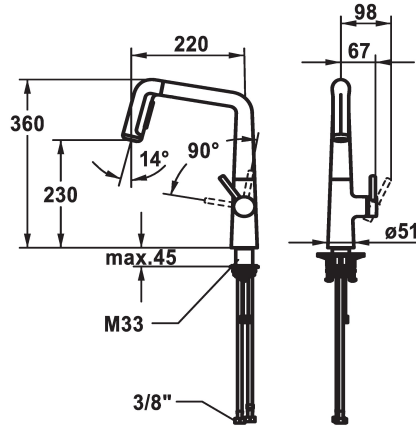

### KWC-Nr.

**125202**  
chromeline, A 220, flexible Anschlussschläuche

**125203**  
matt black, A 220, flexible Anschlussschläuche

**125204**  
decor steel, A 220, flexible Anschlussschläuche

### Farbcode

chromeline

matt black

decor steel

- \* Hebelmischer
- \* Positionierung des Hebels nur rechts möglich
- Sicherheit für Kinder: Kaltwasser bei Hebelposition vorne
- \* Abstand Wand zu Mitte Tischbohrung min. 26 mm
- \* TouchProtect - Schutz vor Verbrennungen durch Zweischalenprinzip
- \* Ausziehbare Umstellbrause
- ergonomische Auszugrichtung, Form und Handhabung
- SprayClean - aktive Kalkbeseitigung und schnelle Siebreinigung
- Neoperl® Perlator® laminar
- PowerClean - Siebstrahlmodus, mit Rückstellautomatik
- bis 500 mm ausziehbar

- \* Schlauchdurchführung, schwenkbar 150°, erweiterbar auf 360°
- \* EasyLock - einfache Auszugbrausenrückführung
- \* OptimalSpace - grosszügiger Wasch- / Arbeitsbereich
- \* KWC Steuerpatrone M 35 S
- mit Keramikscheibentechnik
- Auslaufmenge und Temperatur stufenlos einstellbar
- \* Flexible Anschlussschläuche 3/8"
- \* QuickInstallation - Befestigung mit Gewindestützen M33 x 1.5 mit Feststellschrauben
- Tischbohrung ø35 mm
- \* Separat bestellen (optional oder falls erforderlich):
- Schwenkbegrenzung 120°; Z.538.320

9 l/min (3 bar)
10 l/min (3 bar)
Flexible Anschlussschläuche
schwenkbar
seitenbedient
Auszugbrause
decor steel
Standmontage
Armatur
L-Auslauf
360
yes
A 220
B
230
Messing
725631.529