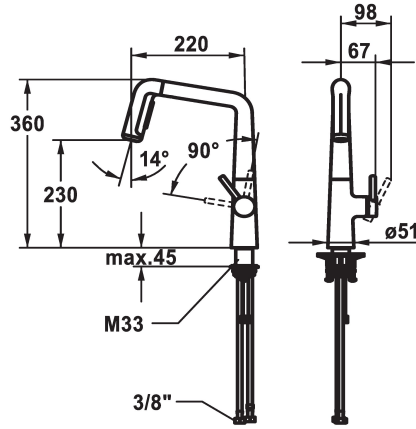

## KWC KIO Lever mixer - Kitchen

Modell-Linie: KIO | 10.481.002.127FL  
Kranen | Eengreepkranen

### KWC-No.

**125202**  
chromeline, A 220, flexible connection hoses

**125203**  
matt black, A 220, flexible connection hoses

**125204**  
decor steel, A 220, flexible connection hoses

### Kleurcode

chromeline

matt black

decor steel

- \* Eengreepsmengkraan
- \* Positionering van de hendel alleen rechts mogelijk
- Veiligheid voor kinderen: koud water bij hendelpositie naar voren
- \* afstand wand tot hart tafelboring min. 26 mm
- \* TouchProtect - mengkraanromp wordt niet heet
- \* Uittrekbare vaatdouche
- ergonomisch uittreksysteem, vorm en gebruik
- SprayClean - actieve kalkverwijdering en snelle reiniging van de zeef
- Neoperl® Perlator® laminar
- PowerClean - automatische terugschakeling
- tot 500 mm uittrekbaar

- \* Slangdoorvoer, draaibaar 150°, uitbreidbaar tot 360°
- \* EasyLock - Eenvoudig intrekken van de uittrekbare vaatdouche
- \* OptimalSpace - Royale was- en werkomgeving
- \* KWC patroon M 35 S
- met keramische-schijventechniek
- debiet en temperatuur traploos instelbaar
- \* Flexibele aansluitslangen 3/8"
- \* QuickInstallation - Bevestiging met draadfitting met borgschroeven
- \* Tafelboring ø35 mm
- \* Apart bestellen (optie of indien nodig):
- Zwenkbe grenzing 120°, Z.538.320