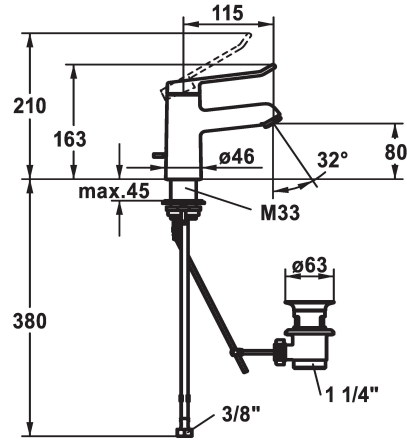

## KWC VITA 2.0 Miscelatore a leva - Lavabo

Modell-Linie: VITA 2.0 | 12.518.041.000FL  
Rubinetterie per bagni | Rubinetterie monocomando

### KWC-No.

**125212**  
chromeline, A 120, tubi flessibili di collegamento, con piletta

**125213**  
chromeline, A 120, tubi flessibili di collegamento, senza piletta

- \* Miscelatore a leva
- \* EcoProtect - risparmio idrico
- \* Bocca fissa
- Neoperl® Perlator® laminar
- \* KWC cartuccia di sicurezza M 35 OP
- con tecnica a dischi in ceramica
- regolazione continua della portata e della temperatura

- \* Tubi flessibili di collegamento da 3/8"
- \* QuickInstallation - Fissaggio tramite raccordo filettato con viti di arresto
- \* Foratura ø35 mm
- \* Incluso nella fornitura:
- Valvola di scarico KWC Z.538.581.000

### Dati tecnici

Portata	5,8 l/min (3 bar)
scarico	yes
Raccordo	Flexible_Anschlusschläuche
bocca	fest
Operazione	yes
Codice colore	F000
Tipo di installazione	Standmontage
Tipo di rubinetto	01
Dimensione altezza	163
Classe di rumorosità	yes
Proiezione A	A115
Etichetta energetica	A
ATT-KWC-MASS-WASSERAUSTRITT	80