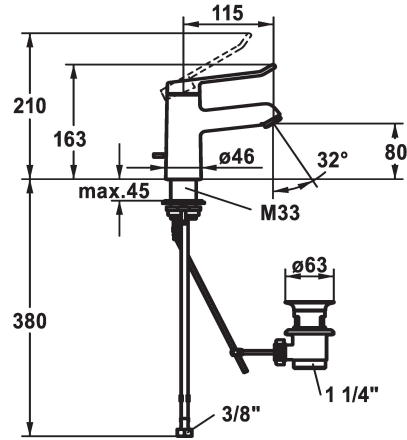

KWC VITA 2.0 Eengreepsmengkraan - Wastafel

Modell-Linie: VITA 2.0 | 12.518.041.000FL
Kranen | Eengreepkranen

KWC-No.

125212

chrom, A 120, flexibele aansluitslangen, zonder afvoergarnituur

125213

chrom, A 120, flexibele aansluitslangen, met afvoergarnituur

- * Eengreepsmengkraan
- * EcoProtect - waterbesparende inrichting
- * Vaste uitloop
- Neoperl® Perlator® laminar
- * KWC veiligheidspatroon M 35 OP
- met keramische-schijventechniek
- debiet en temperatuur traploos instelbaar

- * Flexibele aansluitslangen 3/8"
- * QuickInstallation - Bevestiging met draadfitting met borgschroeven
- * Tafelboring ø35 mm
- * Levering:
- KWC afvoerkraan Z.538.581.000

Technical Data

Doorstroomhoeveelheid	5,8 l/min (3 bar)
afvoergarnituur	yes
schroefverbindingen	Flexible_Anschlusschläuche
uitloop	fest
Bediening	yes
Kleurcode	F000
Type installatie	Standmontage
Kraan type	01
Afmeting hoogte	163
geluidsklasse	yes
Projectie A	A115
Energielabel	A
ATT-KWC-MASS-WASSERAUSTRITT	80