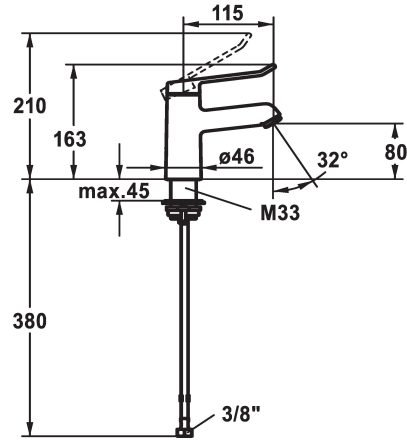

## KWC VITA 2.0 Hebelmischer - Waschtisch

Modell-Linie: VITA 2.0 | 12.518.051.000FL  
Armaturen | Manuelle Armaturen

### KWC-Nr.

**125212**  
chromeline, A 120, flexible Anschlusschläuche, mit Ablaufgarnitur

**125213**  
chromeline, A 120, flexible Anschlusschläuche, ohne Ablaufgarnitur

- \* Hebelmischer
- \* EcoProtect - Wasserspareinrichtung
- \* Auslauf fest
- Neoperl® Perlator® laminar
- \* KWC Sicherheits-Steuerpatrone M 35 OP
- mit Keramikscheibentechnik

- Auslaufmenge und Temperatur stufenlos einstellbar
- \* Flexible Anschlusschläuche 3/8"
- \* QuickInstallation - Befestigung mit Gewindestutzen M33 x 1.5 mit Feststellschrauben
- Tischbohrung ø35 mm

### Technische Daten

Auslaufmenge	5,8 l/min (3 bar)
Ablaufgarnitur	2
Anschluss	Flexible Anschlusschläuche
Auslauf	fest
Bedienung	yes
Farbcode	chromeline
Installationsart	Standmontage
Armaturtyp	ohne Raccords 1
Mass Höhe	163
Armaturengeräuschgruppe	yes
Ausladung A	A 115
Energie Etiketete	A
Mass-Wasseraustritt	80
teamNumber	725890.502
sanitasTroeschNumber	6114 185.501