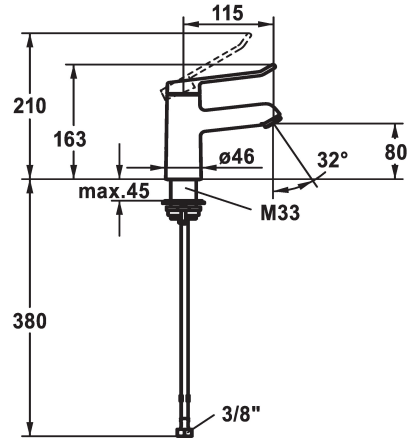

## KWC VITA 2.0 Monomando - Lavabo

Modell-Linie: VITA 2.0 | 12.518.051.000FL  
Griferías de lavabo | Grifo para lavabo

### KWC-No.

**125212**  
cromado, A 120, tubos conexión flexibles, con vaciador automático

**125213**  
cromado, A 120, tubos conexión flexibles, sin vaciador automático

- \* Monomando
- \* EcoProtect - dispositivo de ahorro de agua
- \* Caño fijo
- Neoperl® Perlator® laminar
- \* KWC cartucho de seguridad M 35 OP
- con tecnología de discos cerámicos

- caudal y temperatura regulables
- \* Tubos conexión flexibles 3/8"
- \* QuickInstallation - Fijación mediante conexión roscada con tornillos de fijación
- \* Medida orificios 35 mm

### Datos técnicos

Caudal de salida
vaciador automático
Racors
caño
Operación
Código de color
Tipo de instalación
Tipo de grifo
Dimensión altura
Grupo de ruido
Proyección A
Etiqueta energética
ATT-KWC-MASS-WASSERAUSTRITT