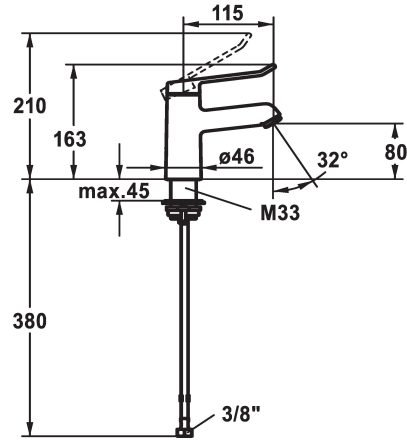

## KWC VITA 2.0 Mitigeur à levier - Lavabo

Modell-Linie: VITA 2.0 | 12.518.051.000FL  
Robinetteries | Robinets à monocommande

### KWC-No.

**125212**  
chromeline, A 120, flexible connection hoses, with pop-up valve

**125213**  
chromeline, A 120, raccordements flexibles, sans vidage

- \* Mitigeur à levier
- \* EcoProtect - économiseur d'eau
- \* Bec fixe
- Neoperl® Perlator® jet laminaire
- \* KWC cartouche de sécurité M 35 OP
- avec technique à disques céramique

- réglage de débit et de température continu
- \* Raccordements flexibles 3/8"
- \* QuickInstallation - Fixation à l'aide de raccords filetés avec vis de blocage
- Perçage utile ø35 mm

### Données techniques

|                                      |                            |
|--------------------------------------|----------------------------|
| Débit                                | 5,8 l/min (3 bar)          |
| vidage                               | 2                          |
| Raccord                              | Flexible_Anschlusschläuche |
| goulot                               | fest                       |
| Commande                             | yes                        |
| Code couleur                         | F000                       |
| Type d'installation                  | Standmontage               |
| Type de robinet                      | 01                         |
| Cote Hauteur                         | 163                        |
| Groupe de bruit pour la robinetterie | yes                        |
| Projection A                         | A115                       |
| Label énergétique                    | A                          |
| ATT-KWC-MASS-WASSERAUSTRITT          | 80                         |