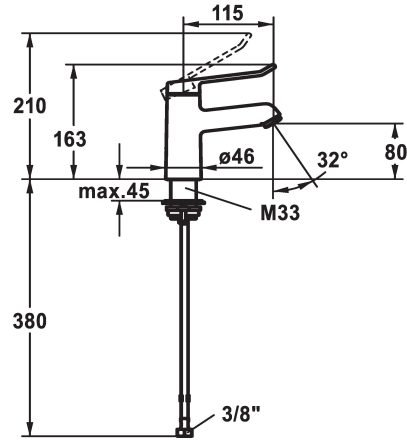

KWC VITA 2.0 Mitigeur à levier - Lavabo

Modell-Linie: VITA 2.0 | 12.518.051.000FL
Robinetteries | Robinets à monocommande

KWC-No.

125212
chromeline, A 120, flexible connection hoses, with pop-up valve

125213
chromeline, A 120, raccords flexibles, sans vidage

- * Mitigeur à levier
- * EcoProtect - économiseur d'eau
- * Bec fixe
- Neoperl® Perlator® jet laminaire
- * KWC cartouche de sécurité M 35 OP
- avec technique à disques céramique

- réglage de débit et de température continu
- * Raccords flexibles 3/8"
- * QuickInstallation - Fixation à l'aide de raccords filetés avec vis de blocage
- Perçage utile ø35 mm

Données techniques

Débit
vidage
Raccord
goulot
Commande
Code couleur
Type d'installation
Type de robinet
Cote Hauteur
Groupe de bruit pour la robinetterie
Projection A
Label énergétique
ATT-KWC-MASS-WASSERAUSTRITT

5,8 l/min (3 bar)
2
Flexible_Anschlusschläuche
fest
yes
F000
Standmontage
01
163
yes
A115
A
80