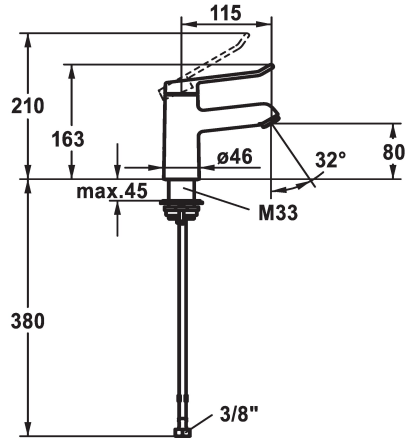

KWC VITA 2.0 Miscelatore a leva - Lavabo

Modell-Linie: VITA 2.0 | 12.518.051.000FL
Rubinetterie per bagni | Rubinetterie monocomando

KWC-No.

125212
chromeline, A 120, tubi flessibili di collegamento, con piletta

125213
chromeline, A 120, tubi flessibili di collegamento, senza piletta

- * Miscelatore a leva
- * EcoProtect - risparmio idrico
- * Bocca fissa
- Neoperl® Perlator® laminar
- * KWC cartuccia di sicurezza M 35 OP
- con tecnica a dischi in ceramica

- regolazione continua della portata e della temperatura
- * Tubi flessibili di collegamento da 3/8"
- * QuickInstallation - Fissaggio tramite raccordo filettato con viti di arresto
- * Foratura ø35 mm

Dati tecnici

Portata	5,8 l/min (3 bar)
piletta	2
Raccordo	Flexible_Anschlusschläuche
bocca	fest
Operazione	yes
Codice colore	F000
Tipo di installazione	Standmontage
Tipo di rubinetto	01
Dimensione altezza	163
Classe di rumorosità	yes
Proiezione A	A115
Etichetta energetica	A
ATT-KWC-MASS-WASSERAUSTRITT	80
teamNumber	725890.502
sanitasTroeschNumber	6114 185.501