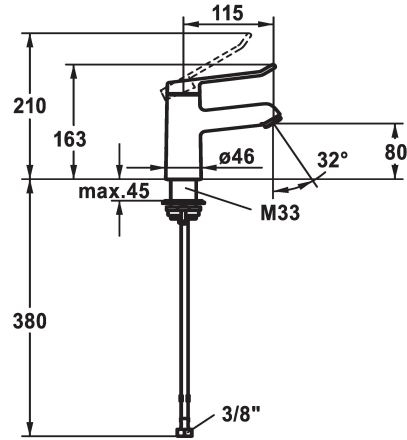

KWC VITA 2.0 Eengreepsmengkraan - Wastafel

Modell-Linie: VITA 2.0 | 12.518.051.000FL
Kranen | Eengreepkranen

KWC-No.

125212

chrom, A 120, flexibele aansluitslangen, zonder afvoergarnituur

125213

chrom, A 120, flexibele aansluitslangen, met afvoergarnituur

- * Eengreepsmengkraan
- * EcoProtect - waterbesparende inrichting
- * Vaste uitloop
- Neoperl® Perlator® laminar
- * KWC veiligheidspatroon M 35 OP
- met keramische-schijventechniek

- debiet en temperatuur traploos instelbaar
- * Flexibele aansluitslangen 3/8"
- * QuickInstallation - Bevestiging met draadfitting met borgschroeven
- * Tafelboring ø35 mm

Technical Data

Doorstroomhoeveelheid
afvoergarnituur
schroefverbindingen
uitloop
Bediening
Kleurcode
Type installatie
Kraan type
Afmeting hoogte
geluidsklasse
Projectie A
Energielabel
ATT-KWC-MASS-WASSERAUSTRITT

5,8 l/min (3 bar)
2
Flexible_Anschlusschläuche
fest
yes
F000
Standmontage
01
163
yes
A115
A
80