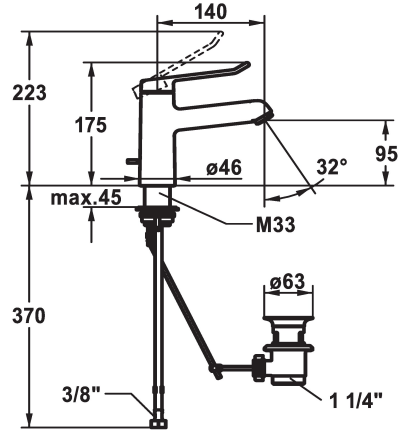

KWC

Hebelmischer - Waschtisch

Modell-Linie: VITA 2.0 | 12.518.042.000FL
Armaturen | Manuelle Armaturen

KWC-Nr.

125214

chromeline, A 140, flexible Anschlusschläuche, mit Ablaufgarnitur

125215

chromeline, A 140, ohne Ablaufgarnitur

- * Hebelmischer
- * EcoProtect - Wasserspareinrichtung
- * Auslauf fest
 - Neoperl® Perlator® laminar
- * KWC Sicherheits-Steuerpatrone M 35 OP
 - mit Keramikscheibentechnik
 - Auslaufmenge und Temperatur stufenlos einstellbar

- * Flexible Anschlusschläuche 3/8"
- * QuickInstallation - Befestigung mit Gewindestutzen M33 x 1.5 mit Feststellschrauben
- Tischbohrung ø35 mm
- * Lieferumfang:
 - KWC Ablaufventil Z.538.581.000

Technische Daten

Auslaufmenge	5,8 l/min (3 bar)
Ablaufgarnitur	yes
Anschluss	Flexible Anschlusschläuche
Auslauf	fest
Bedienung	yes
Farbcode	chromeline
Installationsart	Standmontage
Armaturtyp	ohne Raccords 1
Mass Höhe	175
Armaturengeräuschgruppe	yes
Ausladung A	A 140
Energie Etikette	A
Mass-Wasseraustritt	95