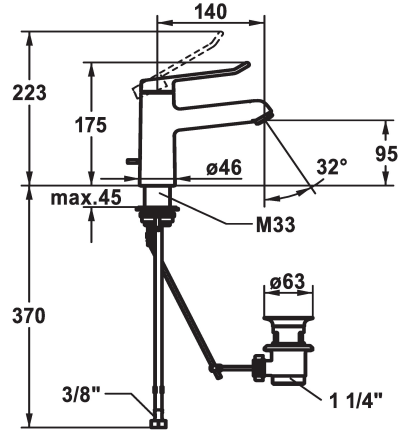

KWC VITA 2.0 Eengreepsmengkraan - Wastafel

Modell-Linie: VITA 2.0 | 12.518.042.000FL
Kranen | Eengreepkranen

KWC-No.

125214

chrom, A 140, flexibele aansluitslangen, met afvoergarnituur

125215

chrom, A 140, flexibele aansluitslangen, zonder afvoergarnituur

- Eengreepsmengkraan
- EcoProtect - waterbesparende inrichting
- Vaste uitloop
- Neoperl® Perlator® laminar
- KWC veiligheidspatroon M 35 OP
- met keramische-schijventechniek
- debiet en temperatuur traploos instelbaar

- Flexibele aansluitslangen 3/8"
- QuickInstallation - Bevestiging met draadfitting met borgschroeven
- Tafelboring ø35 mm
- Levering:
- KWC afvoerkraan Z.538.581.000

Technical Data

Doorstroomhoeveelheid	5,8 l/min (3 bar)
afvoergarnituur	yes
schroefverbindingen	Flexible_Anschlusschläuche
uitloop	fest
Bediening	yes
Kleurcode	F000
Type installatie	Standmontage
Kraan type	01
Afmeting hoogte	175
geluidsklasse	yes
Projectie A	A140
Energielabel	A
ATT-KWC-MASS-WASSERAUSTRITT	95