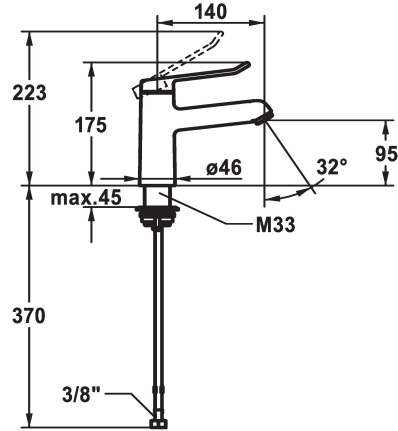

KWC VITA 2.0 Hebelmischer - Waschtisch

Modell-Linie: VITA 2.0 | 12.518.052.000FL
Armaturen | Manuelle Armaturen

KWC-Nr.

125214
chromeline, A 140, flexible Anschlusschläuche, mit Ablaufgarnitur

125215
chromeline, A 140, ohne Ablaufgarnitur

- * Hebelmischer
- * EcoProtect - Wasserspareinrichtung
- * Auslauf fest
- Neoperl® Perlator® laminar
- * KWC Sicherheits-Steuerpatrone M 35 OP
- mit Keramikscheibentechnik

- Auslaufmenge und Temperatur stufenlos einstellbar
- * Flexible Anschlusschläuche 3/8"
- * QuickInstallation - Befestigung mit Gewindestutzen M33 x 1.5 mit Feststellschrauben
- Tischbohrung ø35 mm

Technische Daten

Auslaufmenge	5,8 l/min (3 bar)
Ablaufgarnitur	2
Anschluss	Flexible Anschlusschläuche
Auslauf	fest
Bedienung	yes
Farbcode	chromeline
Installationsart	Standmontage
Armaturtyp	ohne Raccords 1
Mass Höhe	175
Armaturengeräuschgruppe	yes
Ausladung A	A 140
Energie Etikette	A
Mass-Wasseraustritt	95
teamNumber	725891.502
sanitasTroeschNumber	6114 187.501