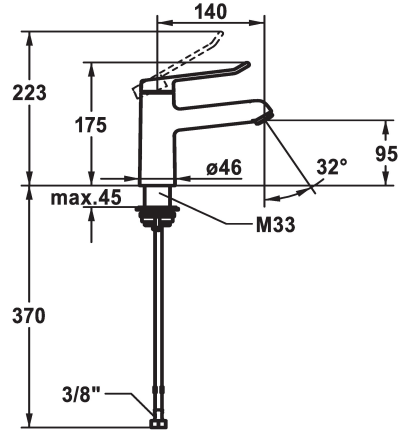

## KWC VITA 2.0 Hebelmischer - Waschtisch

Modell-Linie: VITA 2.0 | 12.518.052.000FL  
Armaturen | Manuelle Armaturen

### KWC-Nr.

**125214**  
chromeline, A 140, flexible Anschlusschläuche, mit Ablaufgarnitur

**125215**  
chromeline, A 140, ohne Ablaufgarnitur

- \* Hebelmischer
- \* EcoProtect - Wasserspareinrichtung
- \* Auslauf fest
- Neoperl® Perlator® laminar
- \* KWC Sicherheits-Steuerpatrone M 35 OP
- mit Keramikscheibentechnik

- Auslaufmenge und Temperatur stufenlos einstellbar
- \* Flexible Anschlusschläuche 3/8"
- \* QuickInstallation - Befestigung mit Gewindestutzen M33 x 1.5 mit Feststellschrauben
- Tischbohrung ø35 mm

### Technische Daten

Auslaufmenge
Ablaufgarnitur
Anschluss
Auslauf
Bedienung
Farbcode
Installationsart
Armaturtyp
Mass Höhe
Armaturengeräuschgruppe
Ausladung A
Energie Etikette
Mass-Wasseraustritt

5,8 l/min (3 bar)
2
Flexible Anschlusschläuche
fest
yes
chromeline
Standmontage
ohne Raccords 1
175
yes
A 140
A
95