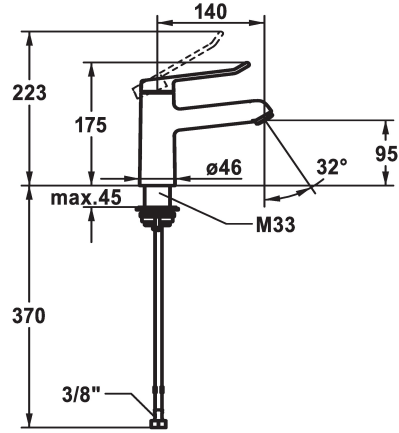

## KWC VITA 2.0 Mitigeur à levier - Lavabo

Modell-Linie: VITA 2.0 | 12.518.052.000FL  
Robinetteries | Robinets à monocommande

### KWC-No.

**125214**  
chromeline, A 140, raccords flexibles, avec vidage

**125215**  
chromeline, A 140, raccords flexibles, sans vidage

\* Mitigeur à levier  
\* EcoProtect - économiseur d'eau  
\* Bec fixe  
- Neoperl® Perlator® jet laminaire  
\* KWC cartouche de sécurité M 35 OP  
- avec technique à disques céramique

- réglage de débit et de température continu  
\* Raccords flexibles 3/8"  
\* QuickInstallation - Fixation à l'aide de raccords filetés avec vis de blocage  
Perçage utile ø35 mm

### Données techniques

Débit	5,8 l/min (3 bar)
vidage	2
Raccord	Flexible_Anschlusschläuche
goulot	fest
Commande	yes
Code couleur	F000
Type d'installation	Standmontage
Type de robinet	01
Cote Hauteur	175
Groupe de bruit pour la robinetterie	yes
Projection A	A140
Label énergétique	A
ATT-KWC-MASS-WASSERAUSTRITT	95