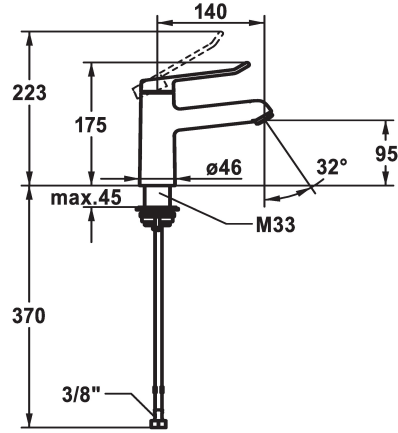

KWC VITA 2.0 Mitigeur à levier - Lavabo

Modell-Linie: VITA 2.0 | 12.518.052.000FL
Robinetteries | Robinets à monocommande

KWC-No.

125214
chromeline, A 140, raccords flexibles, avec vidage

125215
chromeline, A 140, raccords flexibles, sans vidage

* Mitigeur à levier
* EcoProtect - économiseur d'eau
* Bec fixe
- Neoperl® Perlator® jet laminaire
* KWC cartouche de sécurité M 35 OP
- avec technique à disques céramique

- réglage de débit et de température continu
* Raccords flexibles 3/8"
* QuickInstallation - Fixation à l'aide de raccords filetés avec vis de blocage
Perçage utile ø35 mm

Données techniques

Débit	5,8 l/min (3 bar)
vidage	2
Raccord	Flexible_Anschlusschläuche
goulot	fest
Commande	yes
Code couleur	F000
Type d'installation	Standmontage
Type de robinet	01
Cote Hauteur	175
Groupe de bruit pour la robinetterie	yes
Projection A	A140
Label énergétique	A
ATT-KWC-MASS-WASSERAUSTRITT	95
teamNumber	725891.502
sanitasTroeschNumber	6114 187.501