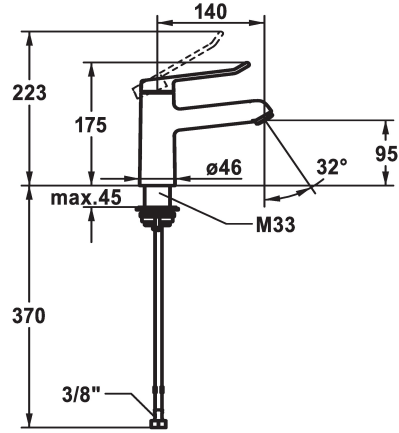

KWC VITA 2.0 Mitigeur à levier - Lavabo

Modell-Linie: VITA 2.0 | 12.518.052.000FL
Robinetteries | Robinets à monocommande

KWC-No.

125214
chromeline, A 140, raccords flexibles, avec vidage

125215
chromeline, A 140, raccords flexibles, sans vidage

* Mitigeur à levier
* EcoProtect - économiseur d'eau
* Bec fixe
- Neoperl® Perlator® jet laminaire
* KWC cartouche de sécurité M 35 OP
- avec technique à disques céramique

- réglage de débit et de température continu
* Raccords flexibles 3/8"
* QuickInstallation - Fixation à l'aide de raccords filetés avec vis de blocage
Perçage utile ø35 mm

Données techniques

Débit
vidage
Raccord
goulot
Commande
Code couleur
Type d'installation
Type de robinet
Cote Hauteur
Groupe de bruit pour la robinetterie
Projection A
Label énergétique
ATT-KWC-MASS-WASSERAUSTRITT

5,8 l/min (3 bar)
2
Flexible_Anschlusschläuche
fest
yes
F000
Standmontage
01
175
yes
A140
A
95