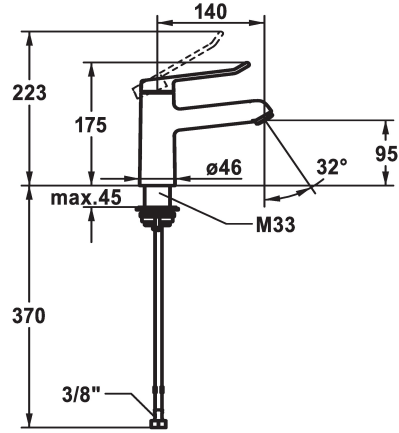

KWC VITA 2.0 Miscelatore a leva - Lavabo

Modell-Linie: VITA 2.0 | 12.518.052.000FL
Rubinetterie per bagni | Rubinetterie monocomando

KWC-No.

125214
chromeline, A 140, tubi flessibili di collegamento, con piletta

125215
chromeline, A 140, tubi flessibili di collegamento, senza piletta

- * Miscelatore a leva
- * EcoProtect - risparmio idrico
- * Bocca fissa
- Neoperl® Perlator® laminar
- * KWC cartuccia di sicurezza M 35 OP
- con tecnica a dischi in ceramica

- regolazione continua della portata e della temperatura
- * Tubi flessibili di collegamento da 3/8"
- * QuickInstallation - Fissaggio tramite raccordo filettato con viti di arresto
- * Foratura ø35 mm

Dati tecnici

Portata
scarico
Raccordo
bocca
Operazione
Codice colore
Tipo di installazione
Tipo di rubinetto
Dimensione altezza
Classe di rumorosità
Proiezione A
Etichetta energetica
ATT-KWC-MASS-WASSERAUSTRITT