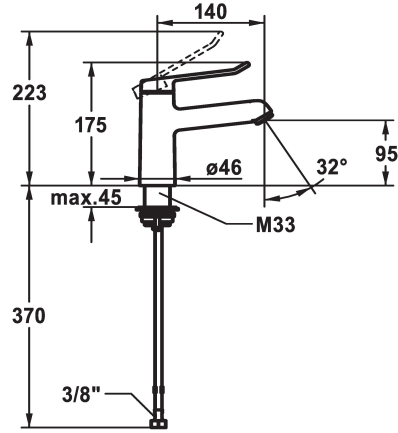

## KWC VITA 2.0 Eengreepsmengkraan - Wastafel

Modell-Linie: VITA 2.0 | 12.518.052.000FL  
Kranen | Eengreepkranen

### KWC-No.

**125214**  
chrom, A 140, flexibele aansluitlangen, met afvoergarnituur

**125215**  
chrom, A 140, flexibele aansluitlangen, zonder afvoergarnituur

- \* Eengreepsmengkraan
- \* EcoProtect - waterbesparende inrichting
- \* Vaste uitloop
- Neoperl® Perlator® laminar
- \* KWC veiligheids patroon M 35 OP
- met keramische-schijventechniek

- debiet en temperatuur traploos instelbaar
- \* Flexibele aansluitlangen 3/8"
- \* QuickInstallation - Bevestiging met draadfitting met borgschroeven
- \* Tafelboring ø35 mm

### Technical Data

Doorstroomhoeveelheid	5,8 l/min (3 bar)
afvoergarnituur	2
schroefverbindingen	Flexible_Anschlusschläuche
uitloop	fest
Bediening	yes
Kleurcode	F000
Type installatie	Standmontage
Kraan type	01
Afmeting hoogte	175
geluidsklasse	yes
Projectie A	A140
Energielabel	A
ATT-KWC-MASS-WASSERAUSTRITT	95