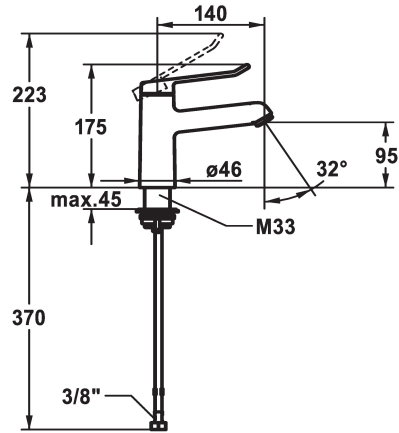

KWC VITA 2.0 Eengreepsmengkraan - Wastafel

Modell-Linie: VITA 2.0 | 12.518.052.000FL
Kranen | Eengreepkranen

KWC-No.

125214

chrom, A 140, flexibele aansluitslangen, met afvoergarnituur

125215

chrom, A 140, flexibele aansluitslangen, zonder afvoergarnituur

- * Eengreepsmengkraan
- * EcoProtect - waterbesparende inrichting
- * Vaste uitloop
- Neoperl® Perlator® laminaar
- * KWC veiligheids patroon M 35 OP
- met keramische-schijventechniek

- debiet en temperatuur traploos instelbaar
- * Flexibele aansluitslangen 3/8"
- * QuickInstallation - Bevestiging met draadfitting met borgschroeven
- * Tafelboring ø35 mm

Technical Data

A_Spout_Spray	5,8 l/min (3 bar)
afvoergarnituur	2
Connection	Flexible_Anschlusschläuche
uitloop	fest
Handling	yes
Kleurcode	F000
Installation_type	Standmontage
Faucet_typ	01
Measure_Height	175
G_Acoustic group	yes
Projection_A	A140
EnergyLabelCH	A
ATT-KWC-MASS-WASSERAUSTRITT	95