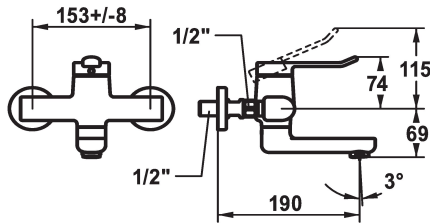

KWC VITA 2.0 Hebelmischer - Waschtisch

Modell-Linie: VITA 2.0 | 11.512.102.000
Armaturen | Manuelle Armaturen

KWC-Nr.

125218
chromeline, AD 153 +/- 8 mm, A 175

125219
chromeline, AD 153 +/- 8 mm, A 225

- * Hebelmischer
- * EcoProtect - Wasserspareinrichtung
- * Schwenkauslauf 90°
- bei Bedarf mit Schraube fixierbar
- Neoperl® Perlator® laminar
- * OptimalSpace - grosszügiger Wasch- / Arbeitsbereich

- * KWC Sicherheits-Steuerpatrone M 35 OP
- mit Keramikscheibentechnik
- Auslaufmenge und Temperatur stufenlos einstellbar
- * Wandanschlüsse 1/2" x 1/2", nicht absperrbar L 40 exzentrisch 4 mm

Technische Daten

Auslaufmenge	5,8 l/min (3 bar)
Auslauf	schwenkbar
Bedienung	yes
Farbcode	chromeline
Installationsart	Wandmontage
Armaturtyp	ohne Raccords 1
Armaturengeräuschgruppe	yes
Ausladung A	A 190
Energie Etikette	A
Anschluss Mass	153+/-8
teamNumber	0