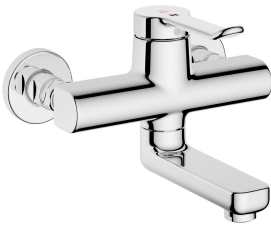

KWC VITA 2.0 Hebelmischer - Waschtisch

Modell-Linie: VITA 2.0 | 11.512.102.000
Armaturen | Manuelle Armaturen

KWC-Nr.

125218
chromeline, AD 153 +/- 8 mm, A 175

125219
chromeline, AD 153 +/- 8 mm, A 225

- * Hebelmischer
- * EcoProtect - Wasserspareinrichtung
- * Schwenkauslauf 90°
- bei Bedarf mit Schraube fixierbar
- Neoperl® Perlator® laminar
- * OptimalSpace - grosszügiger Wasch- / Arbeitsbereich

- * KWC Sicherheits-Steuerpatrone M 35 OP
- mit Keramikscheibentechnik
- Auslaufmenge und Temperatur stufenlos einstellbar
- * Wandanschlüsse 1/2" x 1/2", nicht absperrbar L 40 exzentrisch 4 mm

Technische Daten

Auslaufmenge
Auslauf
Bedienung
Farbcode
Installationsart
Armaturtyp
Armaturengeräuschgruppe
Ausladung A
Energie Etikette
Anschluss Mass

5,8 l/min (3 bar)
schwenkbar
yes
chromeline
Wandmontage
ohne Raccords 1
yes
A 190
A
153+/-8