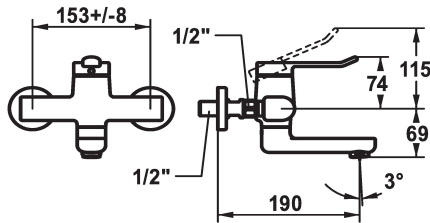

KWC VITA 2.0 Hebelmischer - Waschtisch

Modell-Linie: VITA 2.0 | 11.512.102.000
Armaturen | Manuelle Armaturen

KWC-Nr.

125218
chromeline, AD 153 +/- 8 mm, A 175

125219
chromeline, AD 153 +/- 8 mm, A 225

- * Hebelmischer
- * EcoProtect - Wasserspareinrichtung
- * Schwenkauslauf 90°
- bei Bedarf mit Schraube fixierbar
- Neoperl® Perlator® laminar
- * OptimalSpace - grosszügiger Wasch- / Arbeitsbereich

- * KWC Sicherheits-Steuerpatrone M 35 OP
- mit Keramikscheibentechnik
- Auslaufmenge und Temperatur stufenlos einstellbar
- * Wandanschlüsse 1/2" x 1/2", nicht absperrbar L 40 exzentrisch 4 mm

Technische Daten

Auslaufmenge
Auslauf
Bedienung
Farbcode
Installationsart
Armaturtyp
Armaturengeräuschgruppe
Ausladung A
Energie Etikette
Anschluss Mass

5,8 l/min (3 bar)
schwenkbar
yes
chromeline
Wandmontage
ohne Raccords 1
yes
A 190
A
153+/-8