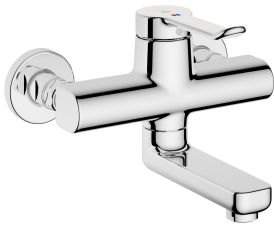

KWC VITA 2.0 Mitigeur à levier - Lavabo

Modell-Linie: VITA 2.0 | 11.512.102.000
Robinetteries | Robinets à monocommande

KWC-No.

125218
chromeline, AD 153 +/- 8 mm, A 175

125219
chromeline, AD 153 +/- 8 mm, A 225

- * Mitigeur à levier
- * EcoProtect - économiseur d'eau
- * Bec orientable 90°
- peut être fixé par vis en cas de besoin
- Neoperl® Perlator® jet laminaire

- * OptimalSpace - un espace de lavage ou de travail généreux
- * KWC cartouche de sécurité M 35 OP
- avec technique à disques céramique
- réglage de débit et de température continu
- * Raccords sans pointeaux d'arrêt 1/2" x 1/2" L 40 excentrique 4 mm

Données techniques

Débit
goulot
Commande
Code couleur
Type d'installation
Type de robinet
Groupe de bruit pour la robinetterie
Projection A
Label énergétique
Connexion mesure

5.8 l/min (3 bar)
schwenkbar
yes
F000
Wandmontage
01
yes
A190
A
153+/-8