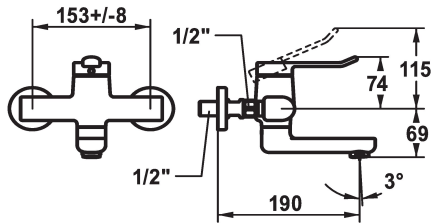

KWC VITA 2.0 Mitigeur à levier - Lavabo

Modell-Linie: VITA 2.0 | 11.512.102.000
Robinetteries | Robinets à monocommande

KWC-No.

125218
chromeline, AD 153 +/- 8 mm, A 175

125219
chromeline, AD 153 +/- 8 mm, A 225

- * Mitigeur à levier
- * EcoProtect - économiseur d'eau
- * Bec orientable 90°
- peut être fixé par vis en cas de besoin
- Neoperl® Perlator® jet laminaire

- * OptimalSpace - un espace de lavage ou de travail généreux
- * KWC cartouche de sécurité M 35 OP
- avec technique à disques céramique
- réglage de débit et de température continu
- * Raccords sans pointeaux d'arrêt 1/2" x 1/2" L 40 excentrique 4 mm

Données techniques

Débit
goulot
Commande
Code couleur
Type d'installation
Type de robinet
Groupe de bruit pour la robinetterie
Projection A
Label énergétique
Connexion mesure

5.8 l/min (3 bar)
schwenkbar
yes
F000
Wandmontage
01
yes
A190
A
153+/-8