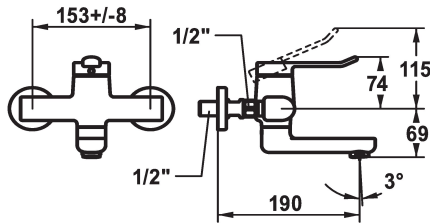

## KWC VITA 2.0 Mitigeur à levier - Lavabo

Modell-Linie: VITA 2.0 | 11.512.102.000  
Robinetteries | Robinets à monocommande

### KWC-No.

**125218**  
chromeline, AD 153 +/- 8 mm, A 175

**125219**  
chromeline, AD 153 +/- 8 mm, A 225

- \* Mitigeur à levier
- \* EcoProtect - économiseur d'eau
- \* Bec orientable 90°
- peut être fixé par vis en cas de besoin
- Neoperl® Perlator® jet laminaire

- \* OptimalSpace - un espace de lavage ou de travail généreux
- \* KWC cartouche de sécurité M 35 OP
- avec technique à disques céramique
- réglage de débit et de température continu
- \* Raccords sans pointeaux d'arrêt 1/2" x 1/2" L 40 excentrique 4 mm

### Données techniques

Débit
goulot
Commande
Code couleur
Type d'installation
Type de robinet
Groupe de bruit pour la robinetterie
Projection A
Label énergétique
Connexion measure
teamNumber

5.8 l/min (3 bar)
schwenkbar
yes
F000
Wandmontage
01
yes
A190
A
153+/-8
0