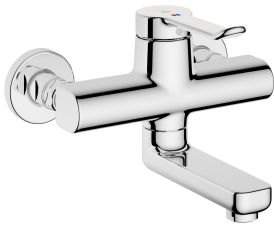

## KWC VITA 2.0 Mitigeur à levier - Lavabo

Modell-Linie: VITA 2.0 | 11.512.102.000  
Robinetteries | Robinets à monocommande

### KWC-No.

**125218**  
chromeline, AD 153 +/- 8 mm, A 175

**125219**  
chromeline, AD 153 +/- 8 mm, A 225

- \* Mitigeur à levier
- \* EcoProtect - économiseur d'eau
- \* Bec orientable 90°
- peut être fixé par vis en cas de besoin
- Neoperl® Perlator® jet laminaire

- \* OptimalSpace - un espace de lavage ou de travail généreux
- \* KWC cartouche de sécurité M 35 OP
- avec technique à disques céramique
- réglage de débit et de température continu
- \* Raccords sans pointeaux d'arrêt 1/2" x 1/2" L 40 excentrique 4 mm