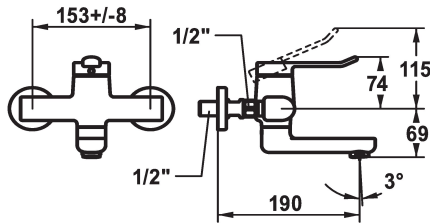

KWC VITA 2.0 Miscelatore a leva - Lavabo

Modell-Linie: VITA 2.0 | 11.512.102.000
Rubinetterie per bagni | Rubinetterie monocomando

KWC-No.

125218
chromeline, AD 153 +/- 8 mm, A 175

125219
chromeline, AD 153 +/- 8 mm, A 225

- * Miscelatore a leva
- * EcoProtect - risparmio idrico
- * Bocca orientabile 90°
- se necessario, fissabile con vite
- Neoperl® Perlator® laminar

- * OptimalSpace - ampia zona di lavoro e di lavaggio
- * KWC cartuccia di sicurezza M 35 OP
- con tecnica a dischi in ceramica
- regolazione continua della portata e della temperatura
- * Raccordi a parete 1/2" x 1/2", non serrabili L 40 eccentrico 4 mm

Dati tecnici

Portata
bocca
Operazione
Codice colore
Tipo di installazione
Tipo di rubinetto
Classe di rumorosità
Proiezione A
Etichetta energetica
Connection measure
teamNumber

5.8 l/min (3 bar)
schwenkbar
yes
F000
Wandmontage
01
yes
A190
A
153+/-8
0