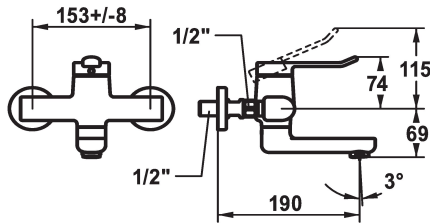

## KWC VITA 2.0 Miscelatore a leva - Lavabo

Modell-Linie: VITA 2.0 | 11.512.102.000  
Rubinetterie per bagni | Rubinetterie monocomando

### KWC-No.

**125218**  
chromeline, AD 153 +/- 8 mm, A 175

**125219**  
chromeline, AD 153 +/- 8 mm, A 225

- \* Miscelatore a leva
- \* EcoProtect - risparmio idrico
- \* Bocca orientabile 90°
- se necessario, fissabile con vite
- Neoperl® Perlator® laminar

- \* OptimalSpace - ampia zona di lavoro e di lavaggio
- \* KWC cartuccia di sicurezza M 35 OP
- con tecnica a dischi in ceramica
- regolazione continua della portata e della temperatura
- \* Raccordi a parete 1/2" x 1/2", non serrabili L 40 eccentrico 4 mm

### Dati tecnici

Portata
bocca
Operazione
Codice colore
Tipo di installazione
Tipo di rubinetto
Classe di rumorosità
Proiezione A
Etichetta energetica
Connection measure

5.8 l/min (3 bar)
schwenkbar
yes
F000
Wandmontage
01
yes
A190
A
153+/-8