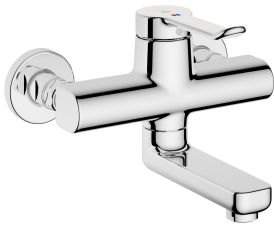

## KWC VITA 2.0 Miscelatore a leva - Lavabo

Modell-Linie: VITA 2.0 | 11.512.102.000  
Rubinetterie per bagni | Rubinetterie monocomando

### KWC-No.

**125218**  
chromeline, AD 153 +/- 8 mm, A 175

**125219**  
chromeline, AD 153 +/- 8 mm, A 225

- \* Miscelatore a leva
- \* EcoProtect - risparmio idrico
- \* Bocca orientabile 90°
- se necessario, fissabile con vite
- Neoperl® Perlator® laminar

- \* OptimalSpace - ampia zona di lavoro e di lavaggio
- \* KWC cartuccia di sicurezza M 35 OP
- con tecnica a dischi in ceramica
- regolazione continua della portata e della temperatura
- \* Raccordi a parete 1/2" x 1/2", non serrabili L 40 eccentrico 4 mm