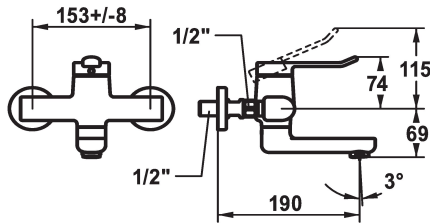

KWC VITA 2.0 Eengrepsmengkraan - Wastafel

Modell-Linie: VITA 2.0 | 11.512.102.000
Kranen | Eengreepkranen

KWC-No.

125218
chrom, AD 153 +/- 8 mm, A 175

125219
chrom, AD 153 +/- 8 mm, A 225

- * Eengrepsmengkraan
- * EcoProtect - waterbesparende inrichting
- * Draaibare uitloop 90°
- kan indien nodig met schroef vastgezet worden
- Neoperl® Perlator® laminar
- * OptimalSpace - Royale was- en werkomgeving

- * KWC veiligheidspatroon M 35 OP
- met keramische-schijventechniek
- debiet en temperatuur traploos instelbaar
- * Wandaansluitingen 1/2" x 1/2", niet afsluitbaar L 40 excentrisch 4 mm

Technical Data

Doorstroomhoeveelheid	5,8 l/min (3 bar)
uitloop	schwenkbaar
Bediening	yes
Kleurcode	F000
Type installatie	Wandmontage
Kraan type	01
geluidsklasse	yes
Projectie A	A190
Energielabel	A
Connection measure	153 +/- 8