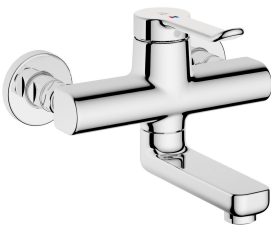

KWC VITA 2.0 Eengrepsmengkraan - Wastafel

Modell-Linie: VITA 2.0 | 11.512.102.000
Kranen | Eengreepkranen

KWC-No.

125218
chrom, AD 153 +/- 8 mm, A 175

125219
chrom, AD 153 +/- 8 mm, A 225

- * Eengrepsmengkraan
- * EcoProtect - waterbesparende inrichting
- * Draaibare uitloop 90°
- kan indien nodig met schroef vastgezet worden
- Neoperl® Perlator® laminar
- * OptimalSpace - Royale was- en werkomgeving

- * KWC veiligheidspatroon M 35 OP
- met keramische-schijventechniek
- debiet en temperatuur traploos instelbaar
- * Wandaansluitingen 1/2" x 1/2", niet afsluitbaar L 40 excentrisch 4 mm

Technical Data

Doorstroomhoeveelheid	5,8 l/min (3 bar)
uitloop	schwenkbaar
Bediening	yes
Kleurcode	F000
Type installatie	Wandmontage
Kraan type	01
geluidsklasse	yes
Projectie A	A190
Energielabel	A
Connection measure	153 +/- 8