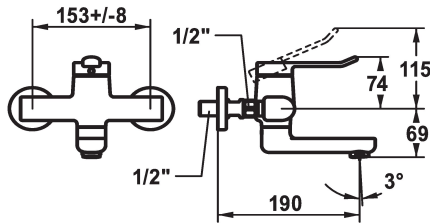

KWC VITA 2.0 Eengreepsmengkraan - Wastafel

Modell-Linie: VITA 2.0 | 11.512.102.000
Kranen | Eengreepkranen

KWC-No.

125218
chrom, AD 153 +/- 8 mm, A 175

125219
chrom, AD 153 +/- 8 mm, A 225

- * Eengreepsmengkraan
- * EcoProtect - waterbesparende inrichting
- * Draaibare uitloop 90°
- kan indien nodig met schroef vastgezet worden
- Neoperl® Perlator® laminar
- * OptimalSpace - Royale was- en werkomgeving

- * KWC veiligheidspatroon M 35 OP
- met keramische-schijventechniek
- debiet en temperatuur traploos instelbaar
- * Wandaansluitingen 1/2" x 1/2", niet afsluitbaar L 40 excentrisch 4 mm

Technical Data

A_Spout_Spray	5,8 l/min (3 bar)
uitloop	schwenkbaar
Handling	yes
Kleurcode	F000
Installation_type	Wandmontage
Faucet_typ	01
G_Acoustic_group	yes
Projection_A	A190
EnergyLabelCH	A
Connection measure	153 +/- 8