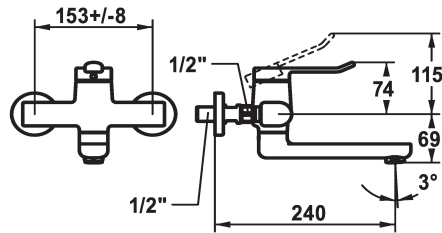

## KWC VITA 2.0 Eengreepsmengkraan - Wastafel

Modell-Linie: VITA 2.0 | 11.512.103.000  
Kranen | Eengreepkranen

### KWC-No.

**125218**  
chrom, AD 153 +/- 8 mm, A 175

**125219**  
chrom, AD 153 +/- 8 mm, A 225

- \* Eengreepsmengkraan
- \* EcoProtect - waterbesparende inrichting
- \* Draaibare uitloop 90°
- kan indien nodig met schroef vastgezet worden
- Neoperl® Perlator® laminar
- \* OptimalSpace - Royale was- en werkomgeving

- \* KWC veiligheidspatroon M 35 OP
- met keramische-schijventechniek
- debiet en temperatuur traploos instelbaar
- \* Wandaansluitingen 1/2" x 1/2", niet afsluitbaar L 40 excentrisch 4 mm

### Technical Data

Doorstroomhoeveelheid	5,8 l/min (3 bar)
uitloop	schwenkbaar
Bediening	yes
Kleurcode	F000
Type installatie	Wandmontage
Kraan type	01
geluidsklasse	yes
Projectie A	A240
Energielabel	A
Connection measure	153 +/- 8