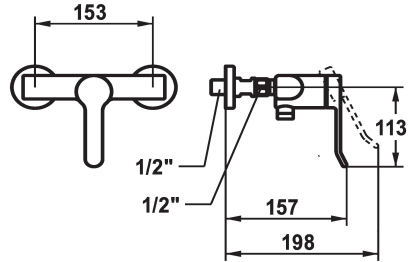

KWC VITA 2.0 Eengreepsmengkraan - Douche

Modell-Linie: VITA 2.0 | 21.512.310.000
Douches | Handdouches

KWC-No.

125220

chrom, AD 153, zonder handdouche en slang

- * Eengreepsmengkraan
- * Beveiligd tegen terugstroming
- * KWC veiligheidspatroon M 35 OP

- met keramische-schijventechniek
- debiet en temperatuur traploos instelbaar
- * Wandaansluitingen 1/2" x 1/2", afsluitbaar L 40

Technical Data

Vaatdouche uitloop: doorstroomhoeveelheid	12.6 l/min (3 bar)
doucheset	3
Kleurcode	F000
Type installatie	Wandmontage
Kraan type	01
geluidsklasse	2
Energielabel	C
Connection measure	153