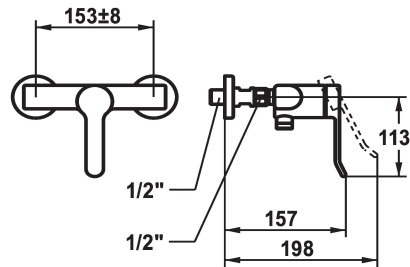

KWC VITA 2.0 Hebelmischer - Dusche

Modell-Linie: VITA 2.0 | 21.512.330.000
Duscharmaturen | Konventionelle Dusche

KWC-Nr.

125221
chromeline, AD 153 +/- 8 mm, ohne Brause und Schlauch

* Hebelmischer
* Eigensicher gegen Rückfließen
* KWC Sicherheits-Steuerpatrone M 35 OP
- mit Keramikscheibentechnik

- Auslaufmenge und Temperatur stufenlos einstellbar
* Wandanschlüsse 1/2" x 3/4", nicht absperrbar L 40 exzentrisch 4 mm

Technische Daten

Brausenabgang: Auslaufmenge	12.6 l/min (3 bar)
Brausegarnitur	3
Farbcode	chromeline
Installationsart	Wandmontage
Armaturtyp	ohne Raccords 1
Armaturengeräuschgruppe	2
Energie Etikette	C
Anschluss Mass	153+/-8
teamNumber	0