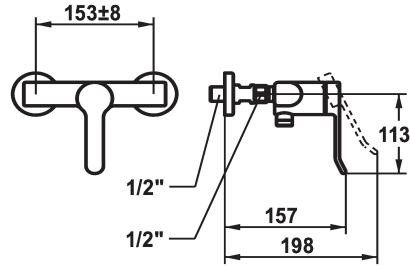

KWC VITA 2.0 Hebelmischer - Dusche

Modell-Linie: VITA 2.0 | 21.512.330.000
Duscharmaturen | Konventionelle Dusche

KWC-Nr.

125221

chromeline, AD 153 +/- 8 mm, ohne Brause und Schlauch

* Hebelmischer
* Eigensicher gegen Rückfließen
* KWC Sicherheits-Steuerpatrone M 35 OP
- mit Keramikscheibentechnik

- Auslaufmenge und Temperatur stufenlos einstellbar
* Wandanschlüsse 1/2" x 3/4", nicht absperrbar L 40 exzentrisch 4 mm

Technische Daten

| | |
|-----------------------------|--------------------|
| Brausenabgang: Auslaufmenge | 12.6 l/min (3 bar) |
| Brausegarnitur | 3 |
| Farbcode | chromeline |
| Installationsart | Wandmontage |
| Armaturtyp | ohne Raccords 1 |
| Armaturengeräuschgruppe | 2 |
| Energie Etikette | C |
| Anschluss Mass | 153+/-8 |