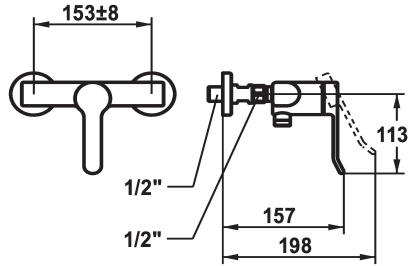

KWC VITA 2.0 Monomando - Ducha

Modell-Linie: VITA 2.0 | 21.512.330.000
Duchas | Duchas convencionales

KWC-No.

125221
cromado, AD 153 +/- 8 mm, sin ducha y flexo

- * Monomando
- * Seguro contra retorno
- * KWC cartucho de seguridad M 35 OP

- con tecnología de discos cerámicos
- caudal y temperatura regulables
- * Conexiones pared 1/2" x 3/4", no bloqueables L 40 excéntrica 4 mm

Datos técnicos

| | |
|-----------------------------------|--------------------|
| Salida de ducha: Caudal de salida | 12.6 l/min (3 bar) |
| Set de ducha | 3 |
| Código de color | F000 |
| Tipo de instalación | Wandmontage |
| Tipo de grifo | 01 |
| Grupo de ruido | 2 |
| Etiqueta energética | C |
| Connection measure | 153+/-8 |