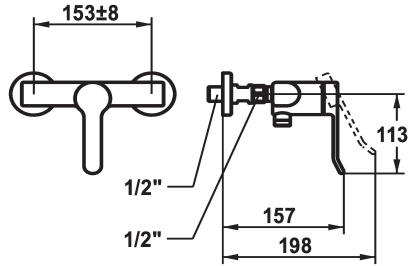

KWC VITA 2.0 Mitigeur à levier - Douche

Modell-Linie: VITA 2.0 | 21.512.330.000
Douches | Douches manuelles

KWC-No.

125221

chromeline, AD 153 +/- 8 mm, sans douchette et flexible

- * Mitigeur à levier
- * Anti-refoulement intégré
- * KWC cartouche de sécurité M 35 OP

- avec technique à disques céramique
- réglage de débit et de température continu
- * Raccords sans pointeaux d'arrêt 1/2" x 3/4" L 40 excentrique 4 mm

Données techniques

Sortie de douchette: Débit	12.6 l/min (3 bar)
garniture de douche	3
Code couleur	F000
Type d'installation	Wandmontage
Type de robinet	01
Groupe de bruit pour la robinetterie	2
Label énergétique	C
Connection mesure	153+/-8