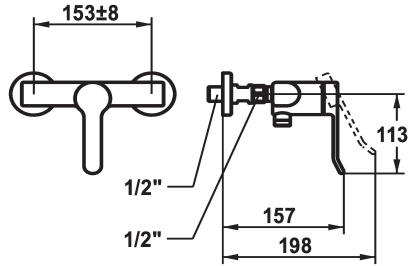

## KWC VITA 2.0 Mitigeur à levier - Douche

Modell-Linie: VITA 2.0 | 21.512.330.000  
Douches | Douches manuelles

### KWC-No.

**125221**

chromeline, AD 153 +/- 8 mm, sans douchette et flexible

- \* Mitigeur à levier
- \* Anti-refoulement intégré
- \* KWC cartouche de sécurité M 35 OP

- avec technique à disques céramique
- réglage de débit et de température continu
- \* Raccords sans pointeaux d'arrêt 1/2" x 3/4" L 40 excentrique 4 mm

### Données techniques

Sortie de douchette: Débit	12.6 l/min (3 bar)
garniture de douche	3
Code couleur	F000
Type d'installation	Wandmontage
Type de robinet	01
Groupe de bruit pour la robinetterie	2
Label énergétique	C
Connection mesure	153+/-8