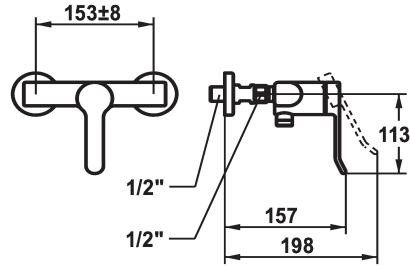

## KWC VITA 2.0 Miscelatore a leva - Doccia

Modell-Linie: VITA 2.0 | 21.512.330.000  
Rubinetterie per doccia | Rubinetterie monocomando per doccia

### KWC-No.

**125221**  
chromeline, AD 153 +/- 8 mm, senza doccia e flessibile

- \* Miscelatore a leva
- \* Con sicurezza antiriflusso
- \* KWC cartuccia di sicurezza M 35 OP

- con tecnica a dischi in ceramica
- regolazione continua della portata e della temperatura
- \* Raccordi a parete 1/2" x 3/4", non serrabili L 40 eccentrico 4 mm

### Dati tecnici

Uscita doccia: Portata	12.6 l/min (3 bar)
set doccia	3
Codice colore	F000
Tipo di installazione	Wandmontage
Tipo di rubinetto	01
Classe di rumorosità	2
Etichetta energetica	C
Connection measure	153+/-8
teamNumber	0