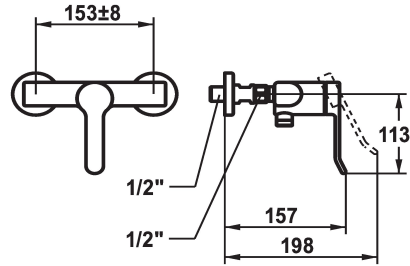

KWC VITA 2.0 Miscelatore a leva - Doccia

Modell-Linie: VITA 2.0 | 21.512.330.000
Rubinetterie per doccia | Rubinetterie monocomando per doccia

KWC-No.

125221
chromeline, AD 153 +/- 8 mm, senza doccia e flessibile

- * Miscelatore a leva
- * Con sicurezza antiriflusso
- * KWC cartuccia di sicurezza M 35 OP

- con tecnica a dischi in ceramica
- regolazione continua della portata e della temperatura
- * Raccordi a parete 1/2" x 3/4", non serrabili L 40 eccentrico 4 mm

Dati tecnici

Uscita doccia: Portata	12.6 l/min (3 bar)
set doccia	3
Codice colore	F000
Tipo di installazione	Wandmontage
Tipo di rubinetto	01
Classe di rumorosità	2
Etichetta energetica	C
Connection measure	153+/-8