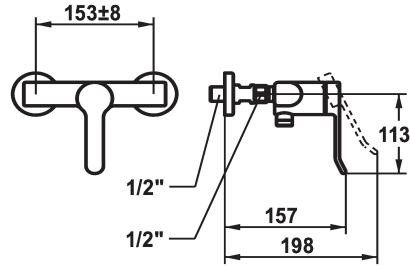

## KWC VITA 2.0 Eengreepsmengkraan - Douche

Modell-Linie: VITA 2.0 | 21.512.330.000  
Douches | Handdouches

### KWC-No.

**125221**

chrom, AD 153 +/- 8 mm, zonder handdouche en slang

- \* Eengreepsmengkraan
- \* Beveiligd tegen terugstroming
- \* KWC veiligheidspatroon M 35 OP
- met keramische-schijventechniek

- debiet en temperatuur traploos instelbaar
- \* Wandaansluitingen 1/2" x 3/4", niet afsluitbaar L 40 excentrisch 4 mm

### Technical Data

Vaatdouche uitloop: doorstroomhoeveelheid	12.6 l/min (3 bar)
doucheset	3
Kleurcode	F000
Type installatie	Wandmontage
Kraan type	01
geluidsklasse	2
Energietabel	C
Connection measure	153+/-8