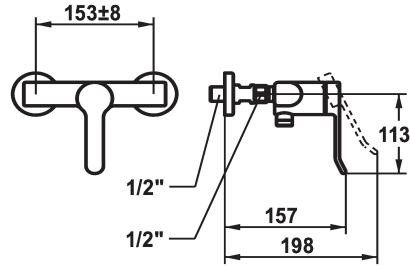

KWC VITA 2.0 Eengreepsmengkraan - Douche

Modell-Linie: VITA 2.0 | 21.512.330.000
Douches | Handdouches

KWC-No.

125221

chrom, AD 153 +/- 8 mm, zonder handdouche en slang

* Eengreepsmengkraan
* Beveiligd tegen terugstroming
* KWC veiligheidspatroon M 35 OP
- met keramische-schijventechniek

- debiet en temperatuur traploos instelbaar
* Wandaansluitingen 1/2" x 3/4", niet afsluitbaar L 40 excentrisch 4 mm

Technical Data

Vaatdouche uitloop: doorstroomhoeveelheid	12.6 l/min (3 bar)
doucheset	3
Kleurcode	F000
Installation_type	Wandmontage
Faucet_typ	01
G_Acoustic group	2
EnergyLabelCH	C
Connection measure	153+/-8