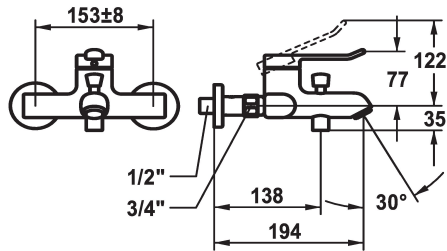

KWC VITA 2.0 Eengreepsmengkraan - Bad

Modell-Linie: VITA 2.0 | 20.512.333.000
Douches | Badkranen

KWC-No.

125223

chrom, AD 153 +/- 8 mm, A 195, zonder handdouche, slang en houder

- * Eengreepsmengkraan
- * Omzetting met automatische reset
- * Beveiligd tegen terugstroming
- * Vaste uitloop
- Neoperl® Perlator® laminaar

- * KWC veiligheidspatroon M 35 OP
- met keramische-schijventechniek
- debiet en temperatuur traploos instelbaar
- * Wandaansluitingen 1/2" x 3/4", niet afsluitbaar L 40 excentrisch 4 mm

Technical Data

20.4 l/min (3 bar)
12.6 l/min (3 bar)
fest
4
F000
Wandmontage
01
U
2
A195
C
153+/-8