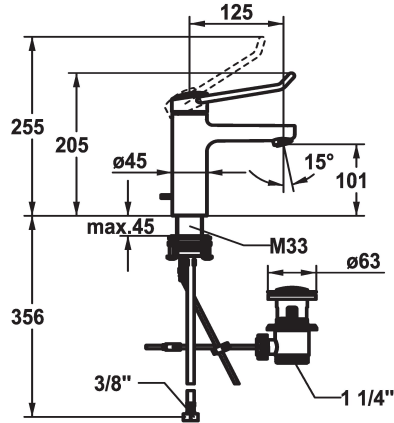

KWC VITA PRO 2.0 Hebelmischer - Waschtisch

Modell-Linie: VITA PRO 2.0 | 12.528.041.000FL
Armaturen | Manuelle Armaturen

KWC-Nr.

125224
chromeline, A 125, flexible Anschlusschläuche, mit Ablaufgarnitur

125225
chromeline, A 125, flexible Anschlusschläuche, ohne Ablaufgarnitur

- * Hebelmischer
- * Bedienung für einen sicheren Griff, sowie einfache und sichere Handhabung
- * Ergonomischer und stabiler Bedienhebel aus Polyamid
- für eine individuell noch angepasste Handhabung kann der abgekröpfte Hebel gedreht in die Kappe montiert werden (Standard: siehe Abbildung)
- * EcoProtect - Wasserspareinrichtung
- * Auslauf fest
- Neoperl® Perlator® laminar
- * KWC Steuerpatrone M 35 OP

Ablaufgarnitur

mit Ablaufgarnitur

ohne Ablaufgarnitur

- mit Keramikscheibentechnik
- Auslaufmenge und Temperatur stufenlos einstellbar
- Temperaturbegrenzung
- Verstärkter Anschlag bei Auslaufmenge und Temperatur (Standardeinstellung)
- * Flexible Anschlusschläuche 3/8"
- * QuickInstallation - Befestigung mit Gewindestutzen M33 x 1.5 mit Feststellschrauben
- * Tischbohrung ø35 mm
- * Lieferumfang:
- KWC Ablaufventil Z.538.581.000

5,8 l/min (3 bar)
mit Ablaufgarnitur
Flexible Anschlusschläuche
fest
topbedient
chromeline
Standmontage
Armatur
205
yes
A 125
A
101
Messing