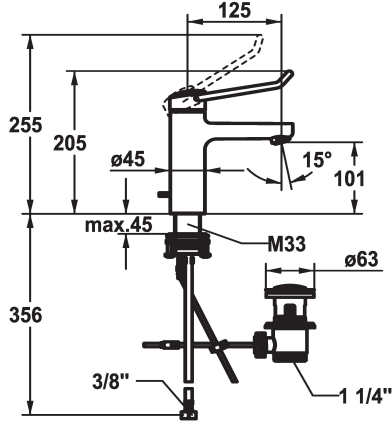

KWC VITA PRO 2.0 Mitigeur à levier - Lavabo

Modell-Linie: VITA PRO 2.0 | 12.528.041.000FL
Robinetteries | Robinets à monocommande

KWC-No.

125224
chromeline, A 125, raccords flexibles, avec vidage

125225
chromeline, A 125, raccords flexibles, sans vidage

- Mitigeur à levier
- Prise en main sûre au niveau de la poignée, manipulation sûre et simple
- Levier de commande ergonomique et résistant: en polyamide
- pour un maniement personnalisé, le levier coudé peut être inversé pour son montage dans la calotte (standard: voir figure)
- EcoProtect - économiseur d'eau
- Bec fixe
- Neoperl® Perlator® jet laminaire
- KWC cartouche M 35 OP
- avec technique à disques céramique

vidage

avec vidage

sans vidage

- réglage de débit et de température continu
- limitation de température
- Butée renforcée pour le débit de sortie et la température (réglage standard)
- Raccords flexibles 3/8"
- QuickInstallation - Fixation à l'aide de raccords filetés avec vis de blocage
- Perçage utile ø35 mm
- Livraison:
- Garniture de vidage KWC Z.538.581.000

Données techniques

Débit
vidage
Raccord
goulot
Commande
Code couleur
Type d'installation
Type de robinet
Dimension de la hauteur
Groupe de bruit pour la robinetterie
Projection A
Label énergétique
Dimension de la sortie d'eau
Matière

5,8 l/min (3 bar)
avec vidage
tuyaux de raccordement flexibles
Fixe
commande par le haut
chromeline
montage vertical
01
205
yes
A125
A
101
Laiton