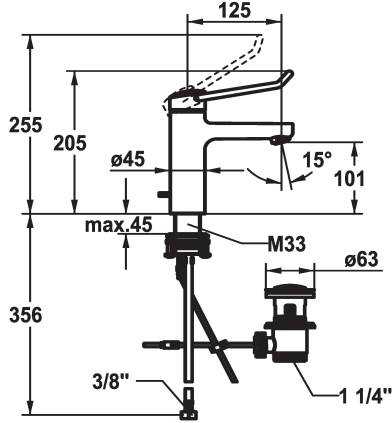

KWC VITA PRO 2.0 Mitigeur à levier - Lavabo

Modell-Linie: VITA PRO 2.0 | 12.528.041.000FL
Robinetteries | Robinets à monocommande

KWC-No.

125224
chromeline, A 125, raccords flexibles, avec vidage

125225
chromeline, A 125, raccords flexibles, sans vidage

- Mitigeur à levier
- Prise en main sûre au niveau de la poignée, manipulation sûre et simple
- Levier de commande ergonomique et résistant: en polyamide
  - pour un maniement personnalisé, le levier coudé peut être inversé pour son montage dans la calotte (standard: voir figure)
- EcoProtect - économiseur d'eau
- Bec fixe
  - Neoperl® Perlator® jet laminaire
- KWC cartouche M 35 OP
  - avec technique à disques céramique

vidage

avec vidage

sans vidage

- réglage de débit et de température continu
- limitation de température
- Butée renforcée pour le débit de sortie et la température (réglage standard)
- Raccords flexibles 3/8"
- QuickInstallation - Fixation à l'aide de raccords filetés avec vis de blocage
- Perçage utile ø35 mm
- Livraison:
  - Garniture de vidage KWC Z.538.581.000

Données techniques

Débit	5,8 l/min (3 bar)
vidage	avec vidage
Raccord	tuyaux de raccordement flexibles
goulot	Fixe
Commande	commande par le haut
Code couleur	chromeline
Type d'installation	montage vertical
Type de robinet	01
Dimension de la hauteur	205
Groupe de bruit pour la robinetterie	yes
Projection A	A125
Label énergétique	A
Dimension de la sortie d'eau	101
Matière	Laiton

Débit	5,8 l/min (3 bar)
vidage	avec vidage
Raccord	tuyaux de raccordement flexibles
goulot	Fixe
Commande	commande par le haut
Code couleur	chromeline
Type d'installation	montage vertical
Type de robinet	01
Dimension de la hauteur	205
Groupe de bruit pour la robinetterie	yes
Projection A	A125
Label énergétique	A
Dimension de la sortie d'eau	101
Matière	Laiton