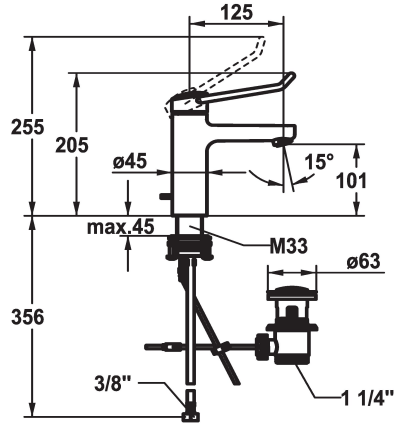

## KWC VITA PRO 2.0 Miscelatore a leva - Lavabo

Modell-Linie: VITA PRO 2.0 | 12.528.041.000FL  
Rubinetterie per bagni | Rubinetterie monocomando

### KWC-No.

**125224**  
chromeline, A 125, tubi flessibili di collegamento, con piletta

**125225**  
chromeline, A 125, tubi flessibili di collegamento, senza piletta

- \* Miscelatore a leva
- \* Presa sicura per un utilizzo confortevole, semplice e sicuro
- \* Leva di comando ergonomica e stabile in poliammide  
- per un utilizzo ancora più plasmato sulle esigenze individuali, la leva curvata può essere montata ruotata nella calotta (standard: vedi immagine)
- \* EcoProtect - risparmio idrico
- \* Bocca fissa  
- Neoperl® Perlator® laminar
- \* KWC cartuccia M 35 OP  
- con tecnica a dischi in ceramica

### piletta

con comando per scarico

senza piletta

- regolazione continua della portata e della temperatura
- limitazione della temperatura
- Finecorsa rinforzato per flusso e temperatura (impostazione standard)
- \* Tubi flessibili di collegamento da 3/8"
- \* QuickInstallation - Fissaggio tramite raccordo filettato con viti di arresto
- \* Foratura ø35 mm
- \* Incluso nella fornitura:  
- Valvola di scarico KWC Z.538.581.000

5,8 l/min (3 bar)
con comando per scarico
tubi di collegamento flessibili
Fissato
azionamento superiore
chromeline
montaggio fisso
01
205
yes
A125
A
101
Ottone
725591.502
6113 541.501